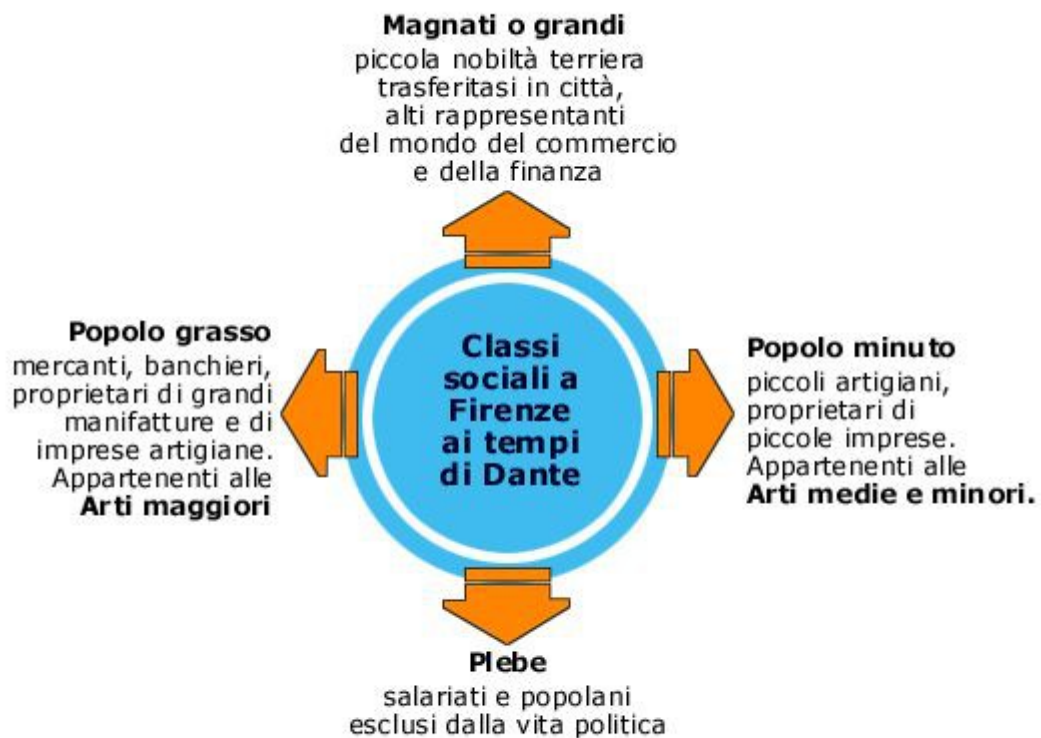

Dante e il suo tempo - schemi

Italiano, letteratura, Storia medievale

Nella seguente immagine le prime **Università medievali**. La cui fioritura è emblematica del fervore culturale che anima il periodo storico in cui visse Dante.

La carta seguente mostra la situazione politica dell'Italia tra il XIII e il XIV secolo (la divisione dell'Italia meridionale nel **Regno di Napoli**, agli **angioini**, e **Regno di Sicilia**, agli **aragonesi**, è conseguenza della **Pace di Caltabellotta del 1302**).

In questa immagine troverete la schematizzazione della società e della sua divisione in classi sociali nella Firenze degli anni in cui visse Dante Alighieri.

Le immagini sono tratte da *La Divina commedia*, Rizzoli