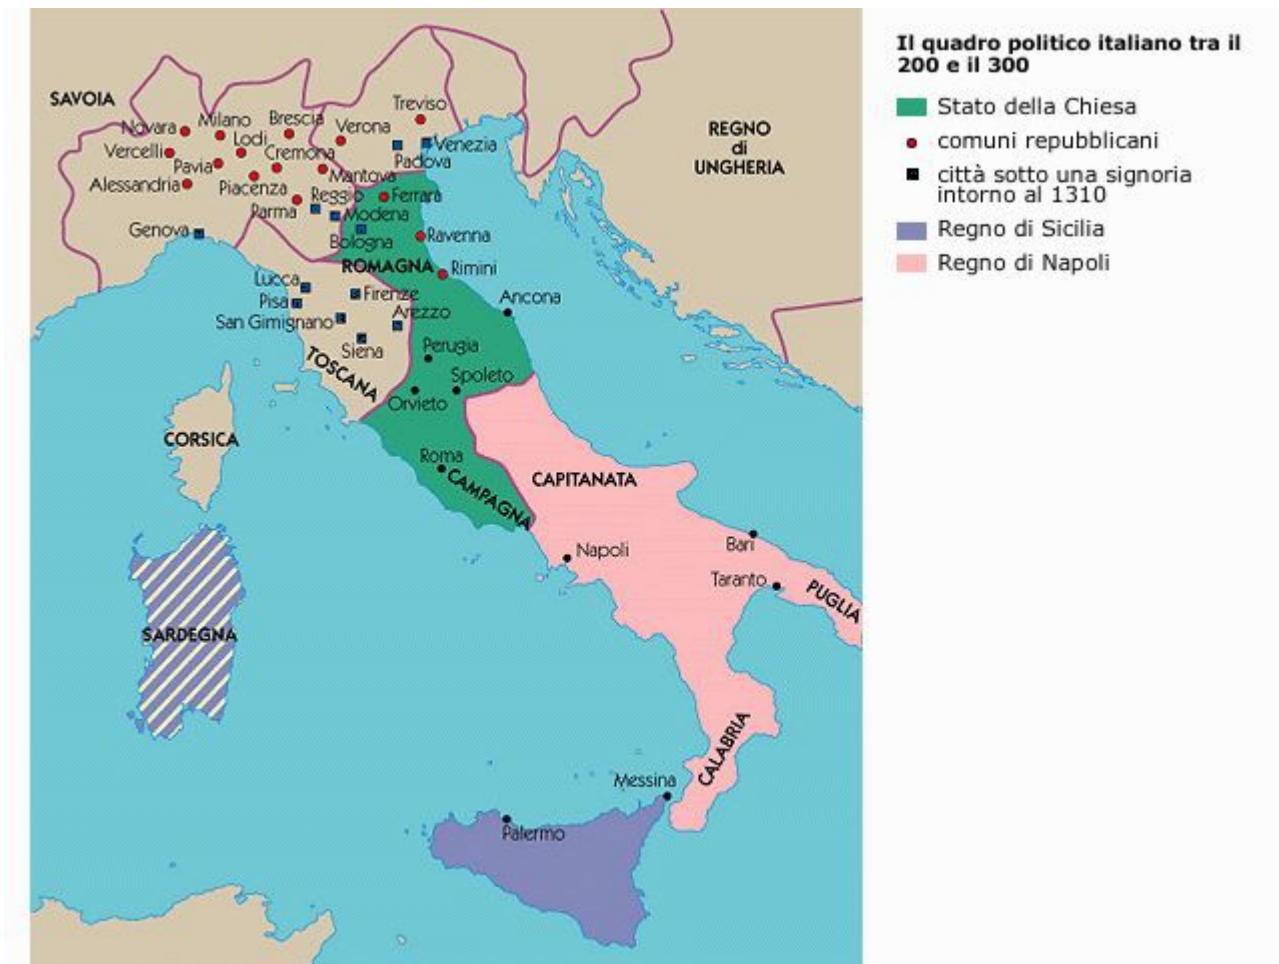

Dante e il suo tempo - schemi

Italiano, letteratura, Storia medievale

Nella seguente immagine le prime **Università medievali**. La cui fioritura è emblematica del fervore culturale che anima il periodo storico in cui visse Dante.

La carta seguente mostra la situazione politica dell'Italia tra il XIII e il XIV secolo (la divisione dell'Italia meridionale nel **Regno di Napoli**, agli **angioini**, e **Regno di Sicilia**, agli **aragonesi**, è conseguenza della **Pace di Caltabellotta del 1302**).

In questa immagine troverete la schematizzazione della società e della sua divisione in classi sociali nella Firenze degli anni in cui visse Dante Alighieri.

Le immagini sono tratte da *La Divina commedia*, Rizzoli